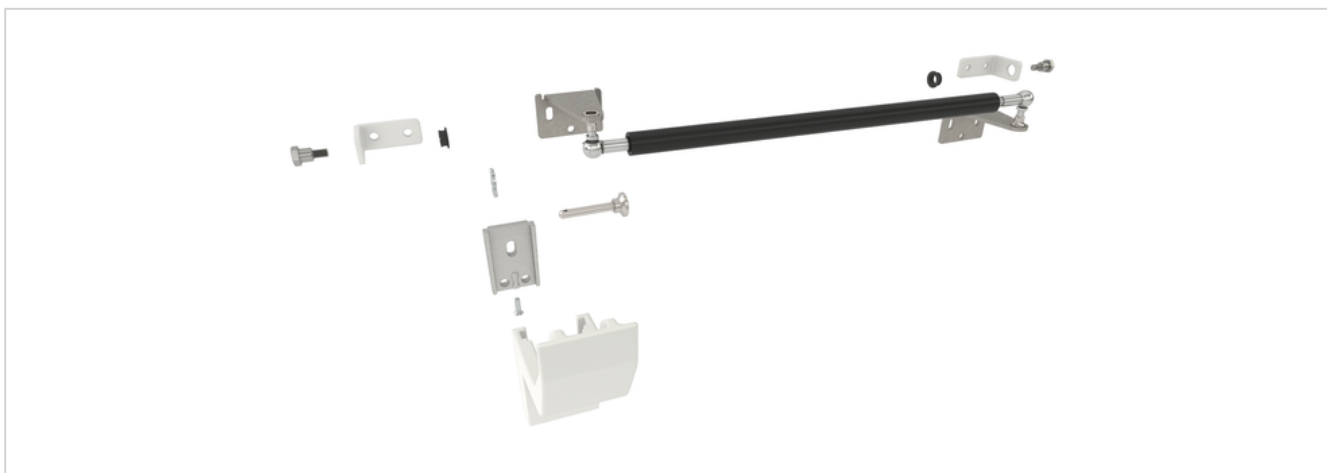

# Konsolset för CDC-motorer

### Egenskaper

- + För utanpåliggande installation av **CDC-0252-0800-1-ACB** och **CDC-0252-0800-1-TMS+**-motorer för en öppningsvinkel upp till 90°, inkl. en gasfjäder
- + Passar för fönster som öppnas inåt
- + Montering av drivenhet på fönsterkarm
- + Monteringsanvisningar finns i D+H:s användningsritningar och produktinformation

## Ramkonsol

<b>Material</b>	Rostfritt stål V2A
<b>Yta</b>	Trowaliserad