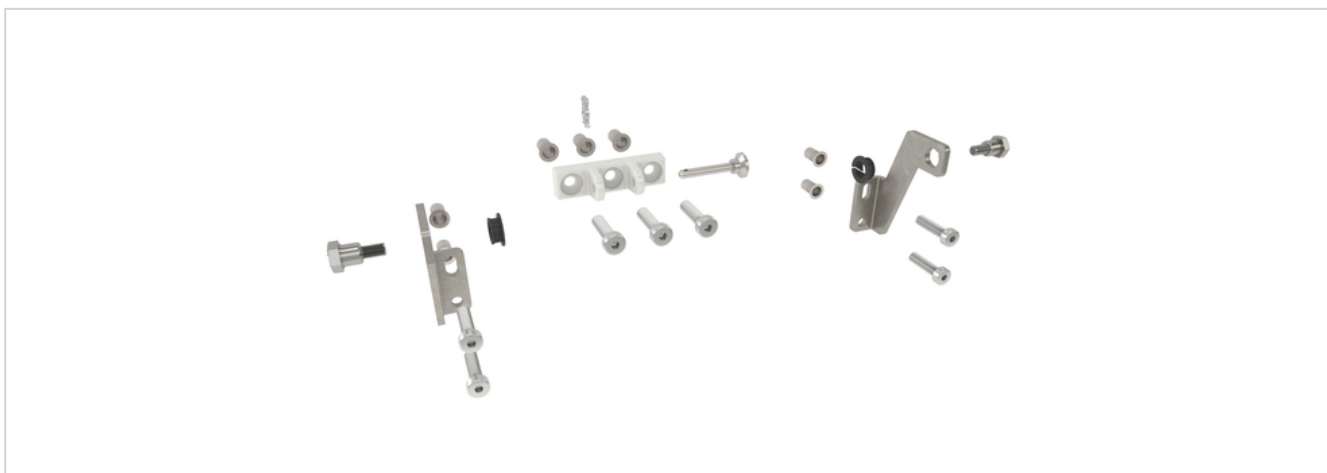

Konsolset för CDC-motorer

BS-CDC-PA01-M-VFO

Egenskaper

- + För utanpåliggande installation av CDC-motorer på fasadfönster
- + Passar för standardfönsterprofiler med utåtgående fönster
- + Montering av drivenhet på fönsterkarm
- + Monteringsanvisningar finns i D+H:s användningsritningar och produktinformation

Tekniska data

BS-CDC-PA01-M-VFO

Fönsterbågskonsol

Material	Pressgjuten aluminium
Yta	Pulverlackerad
Färg	Vit aluminium (~ RAL 9006)

Ramkonsol

Material	Rostfritt stål V2A
Yta	Trowaliserad
Artikelnr	26.800.03