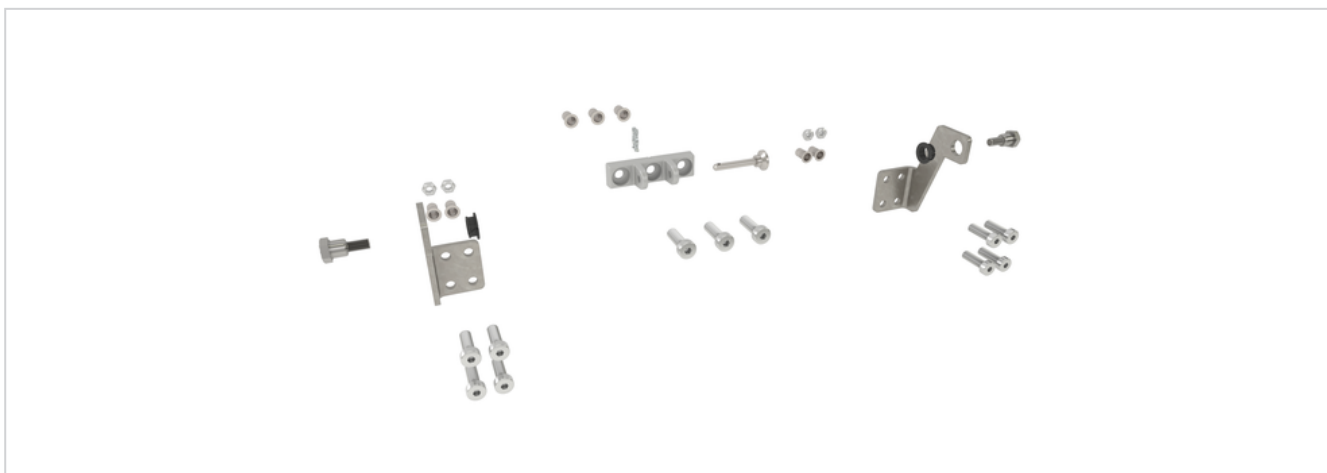

# Konsolset för CDC-motorer

### Egenskaper

- + För utanpåliggande installation av CDC-motorer på utåtgående fönster med utåtgående fönsterbågar
- + Montering av drivenhet på fönsterkarm
- + Konsolsats optimerad för montering på fönsterprofilen från profilproducenten:  
- Raico® FRAME+ 75 WA
- + Monteringsanvisningar finns i D+H:s användningsritningar och produktinformation

#### Ramkonsol

<b>Material</b>	Rostfritt stål V2A
<b>Yta</b>	Trowaliserad

<b>Artikelnr</b>	25.AHH.KS
------------------	-----------