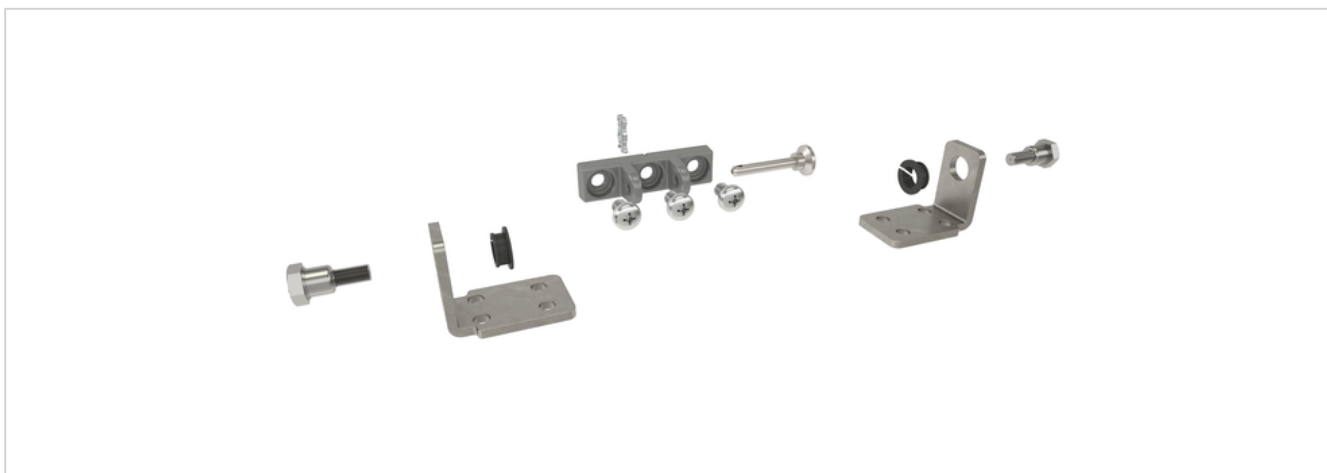

Konsolset för CDC-motorer

CDC-BS064-VFO

Egenskaper

- + För utanpåliggande installation av CDC-motorer på utåtgående fönster (detaljerad information om profilkompatibilitet finns i D+H-produktbladet)
- + Konsolsats optimerad för montering på fönsterprofilen från profilproducenten:
 - Skandinaviska® SG 2000
- + Komplet set bestående av:
 - Vindkonsol, utformad för skruvmontering i falsområdet, med synliga fästdon från utsidan
 - Avkoppling av kedjan även när fönstret är stängt
- + Monteringsanvisningar finns i D+H:s användningsritningar och produktinformation

Tekniska data

CDC-BS064-VFO

Fönsterbågskonsol

Material	Aluminium
Yta	Pulverlackerad
Färg	Vit aluminium (~ RAL 9006)

Ramkonsol

Material	Rostfritt stål V2A
Yta	Trowaliserad
Artikelnr	25.AGA.KS