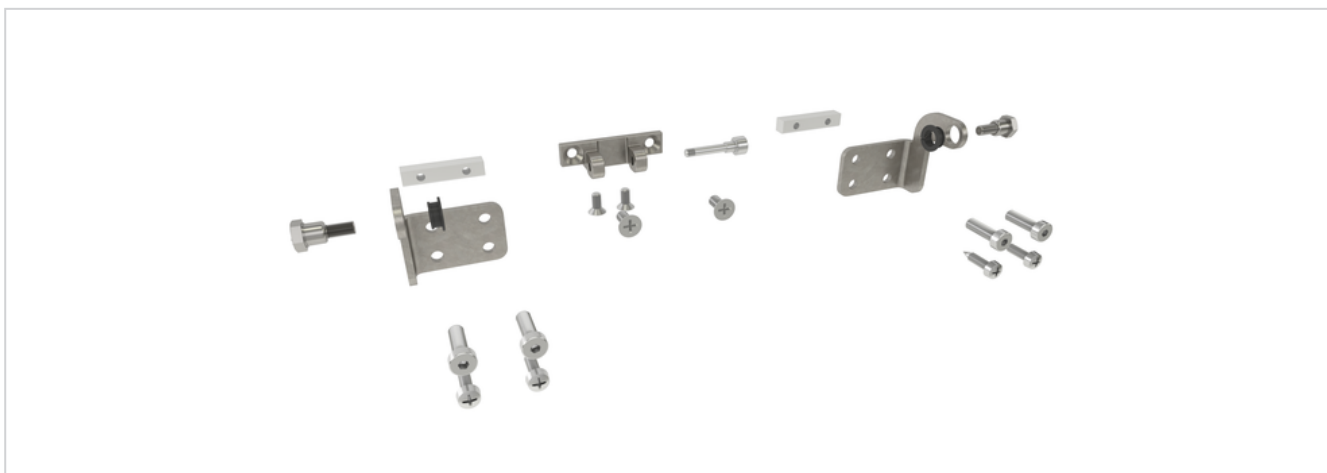

Konsolset för CDC-motorer

CDC-BS021-VFO

Egenskaper

- + För utanpåliggande installation av CDC-motorer på utåtgående fönster (detaljerad information om profilkompatibilitet finns i D+H-produktbladet)
- + Konsolsats optimerad för montering på fönsterprofiler från följande profilproducenter:
 - Gutmann® S70 SK
 - Raico® WING 50 SK-R
- + Monteringsanvisningar finns i D+H:s användningsritningar och produktinformation

Tekniska data

CDC-BS021-VFO

Fönsterbågskonsol

| | |
|-----------------|--------------------|
| Material | Rostfritt stål V2A |
| Yta | Sandblästrad |

Ramkonsol

| | |
|-----------------|--------------------|
| Material | Rostfritt stål V2A |
| Yta | Trowaliserad |