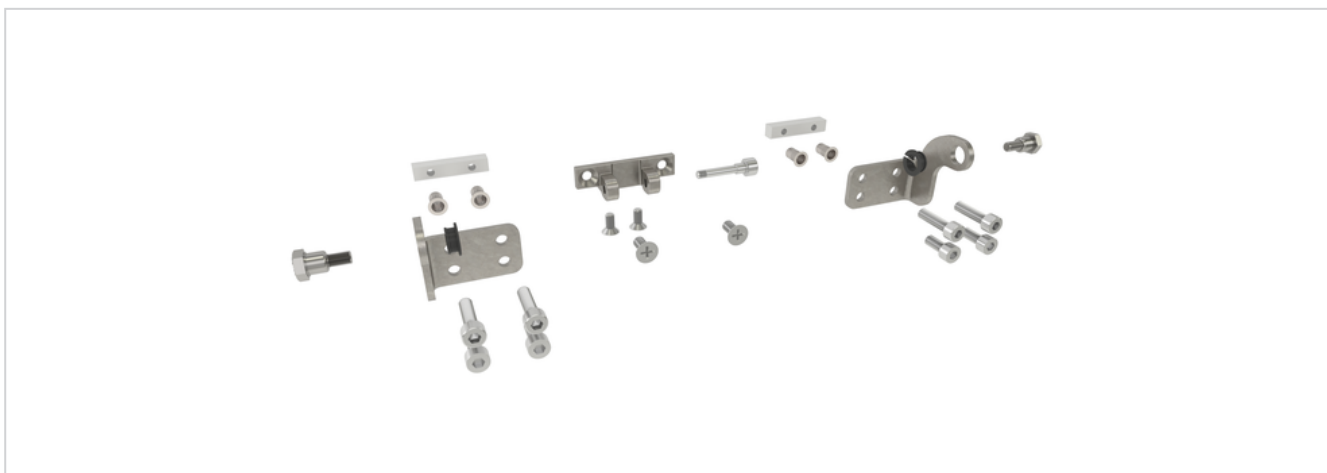

# Konsolset för CDC-motorer

### Egenskaper

- + För påsatt montering av CDC-motorer på fönster som kan sänkas/fällas
- + Monteringsanvisningar finns i D+H:s användningsritningar och produktinformation
- + Konsolsats optimerad för montering på fönsterprofilen från profilproducenten:
  - Schüco® AWS 102

#### Fönsterbågskonsol

<b>Material</b>	Rostfritt stål V2A
<b>Yta</b>	Sandblästrad

#### Ramkonsol

<b>Material</b>	Rostfritt stål V2A
<b>Yta</b>	Trowaliserad

<b>Artikelnr</b>	25.ABE.KS
------------------	-----------