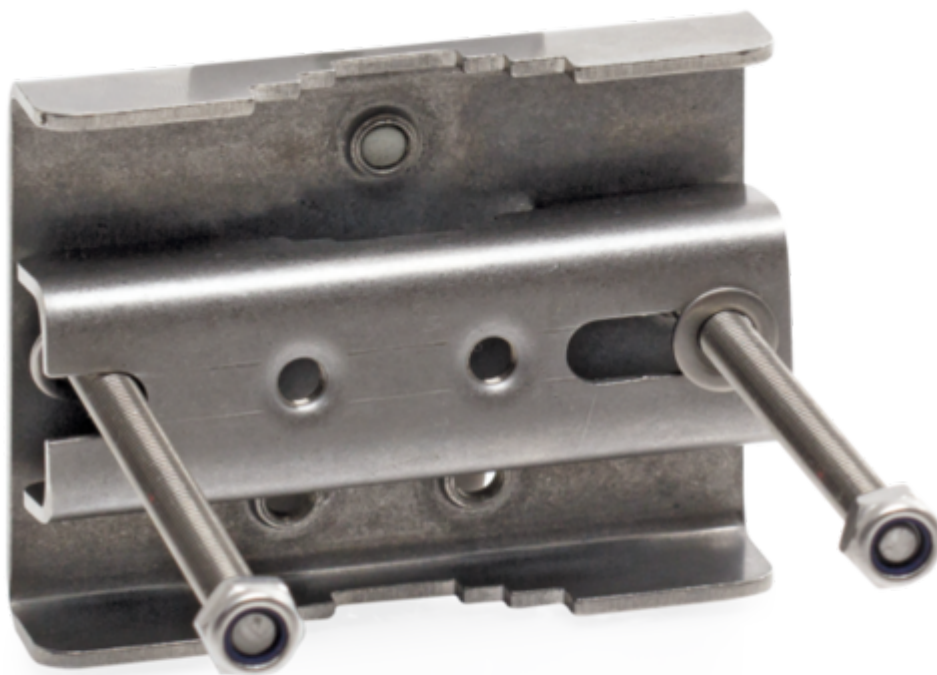

# AMB

L'AMB sert à la fixation sur des mâts d'antenne pour les détecteurs de pluie de la série REM. En savoir plus !

## Caractéristiques

- + Adaptée au montage sur un mât d'antenne de 42 à 60 mm de diamètre

# Données techniques

AMB

Couleur	Argent
Poids	0,35 kg
Réf.	70.600.05