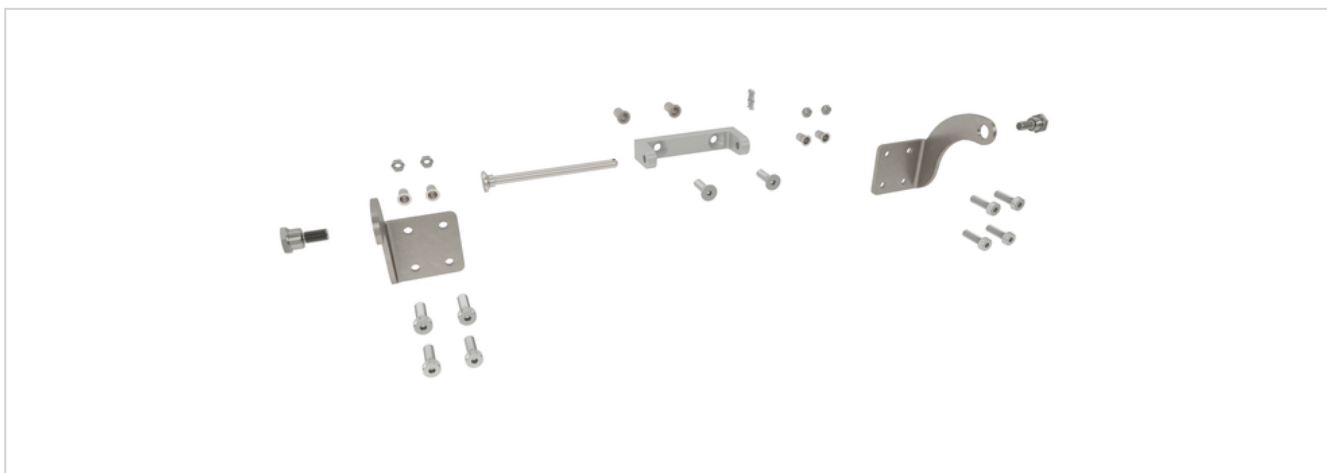

KA-BS096-VFO

Leistungsmerkmale

- + Für die aufgesetzte Montage von KA-Antrieben an auswärts öffnenden Dachfenstern
- + Hinweise zur Montage sind den D+H Anwendungszeichnungen und Produktinformationen zu entnehmen
- + Konsolensatz optimiert für die Montage am Fensterprofil des Profilverstellers:
 - Aluprof® MB-RW

Technische Daten

KA-BS096-VFO

Flügelkonsole

Material	Aluminium
Oberfläche	Eloxiert E6 / EV1

Rahmenkonsole

Material	Edelstahl V2A
Oberfläche	Trowalisiert

Art-Nr.	26.AGA.KS
----------------	-----------