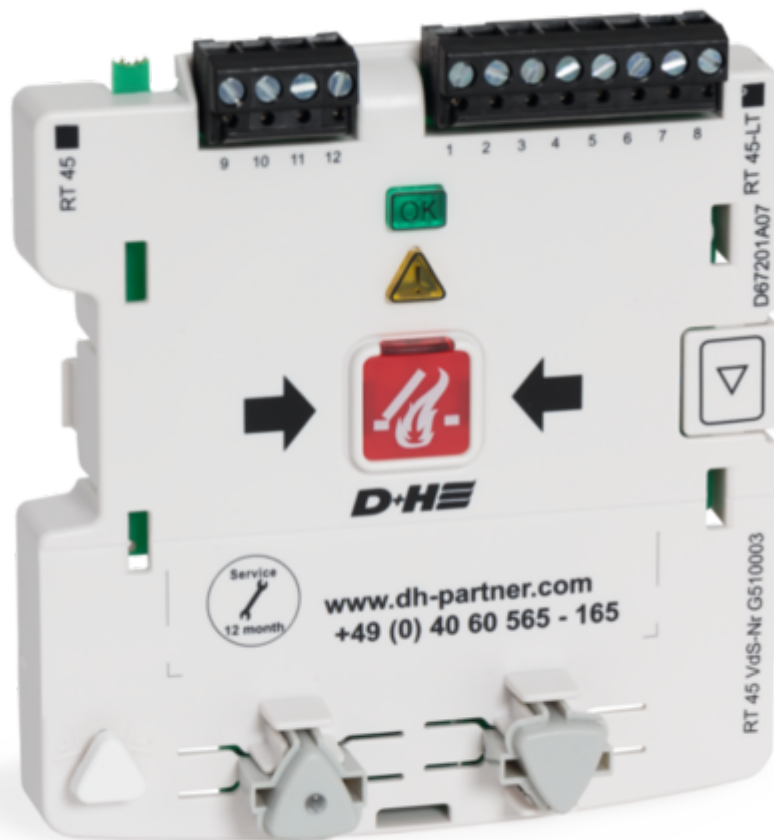

# RT BE45-1-LT

Die Bedieneinheit RT BE45-1-LT für die RWA-Bedienstelle RT 45 ist mit Lüftungstastern erweitert. Wir informieren Sie gerne!

## Leistungsmerkmale

- + Als Haupt- und Nebenbedienstelle verwendbar
- + Funktion: RWA AUF, RWA Zurücksetzen
- + Funktion: Lüftung AUF, Lüftung ZU
- + Anzeige: Betriebsbereitschaft, Alarm ausgelöst, Störung und Lüftung AUF

# Technische Daten

RT BE45-1-LT

Eingangsspannung	18 ... 28 V DC
Temperaturbereich	-5 °C ... +40 °C
B x H	105 x 115 mm
Durchmesser	0 mm
Gewicht	0,05 kg
Art-Nr.	66.103.05