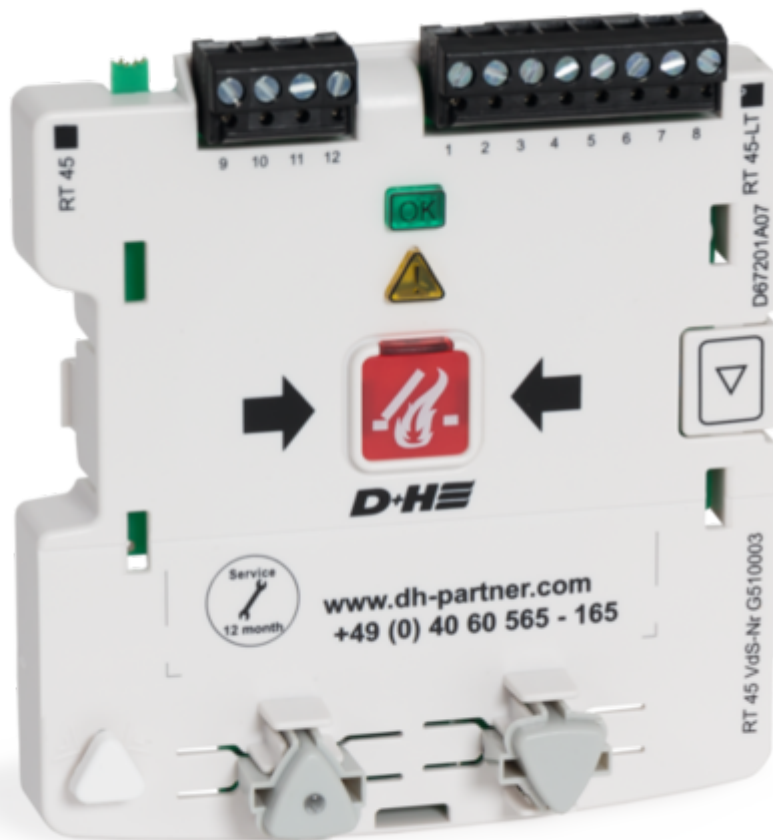

# RT BE45-1-LT

Die Bedieneinheit RT BE45-1-LT für die RWA-Bedienstelle RT 45 ist mit Lüftungstastern erweitert. Wir informieren Sie gerne!

## Leistungsmerkmale

- + Als Haupt- und Nebenbedienstelle verwendbar
- + Funktion: RWA AUF, RWA Zurücksetzen
- + Funktion: Lüftung AUF, Lüftung ZU
- + Anzeige: Betriebsbereitschaft, Alarm ausgelöst, Störung und Lüftung AUF

# Technische Daten

RT BE45-1-LT

Eingangsspannung	18 ... 28 V DC
Temperaturbereich	-5 °C ... +40 °C
B x H	105 x 115 mm
Durchmesser	0 mm
Gewicht	0,05 kg
Art-Nr.	66.103.05