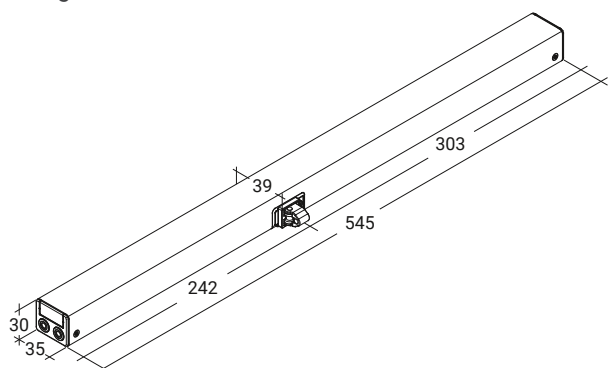

CDC-0252-0350-5-ACB

Støjsvag vinduesåbning ved sænkning af kædemotorens lydtryksniveau, små kabeltværsnit og omkostningsreducering takket være en 230 V spændingsforsyning.

Egenskaber

- + Kan anvendes til åbninger for røgudluftning, D+H Euro-ABV iht. EN 12101-2 samt til daglig ventilation
- + Med mikroprocessorstyret motor- og synkroniseringselektronik BSY+
- + Perfekt egnet til montering i profiler og for synlig montage
- + Lav lydbelastning i drift takket være drivkomponenternes nye lydisolering
- + Aktivering direkte over 230 V AC
- + Universelle konsolsæt til montering på alle gængse profilsystemer
- + Fleksible længder til individuelle åbningslængder
- + Kan leveres i alle RAL-farver
- + Integreret bus-grænseflade-ACB (Advanced Communication Bus) med Modbus-protokol RTU
- + Direkte integration af motoren via åben buskommunikation via ACB (Advanced Communication Bus), f. eks. i CTS

Godkendelser / Certifikater

Godkendelsesdetaljer fås hos din D+H-forhandler.

5014068.17002-1

Tekniske data

CDC-0252-0350-5-ACB

Indkoblingstid	30 % (TIL: 3 min. / FRA: 7 min.)
Trykkraft	250 N
Trækkraft	250 N
Nominel låsekraft **	1500 N
Levetid	20000 dobbeltoperationer *
Åbning	350 mm
Hastighed ÅBNE	6,7 mm/s
Hastighed ÅBNE - ABV	Afhængigt af konfiguration
Hastighed LUKKE	5 mm/s
Beskyttelsesklasse	IP 32
Måling af lydtryk (støjemission)	LpA ≤ 35 dB(A)
Temperaturområde	-15 °C (-5 °C ***) ... +75 °C
Temperaturstandsikkerhed	B300 (30 min / 300 °C)
Hus	Aluminium
Overflade	Pulverlakeret
Farve	Hvid aluminium (~ RAL 9006)
Tilslutning	2,5 m silikonekabel
B x H x D	Afhængigt af konfiguration
Vægt	Afhængigt af konfiguration
Art.nr.	26.105.00

* Ved lodret anvendelse skal D+H-forhandleren kontaktes!

** Afhængigt af fastgørelsen, *** iht. VdS 2580

Mål

Alle angivelser i mm

Tryklastdiagram

Anvendelsesmuligheder

- + Synlig montage
- + Integreret montage
- + Karmmontage
- + Rammemontage
- + Trykanvendelse
- + Trækanvendelse
- + Trapezanvendelse
- + Vindebroanvendelse