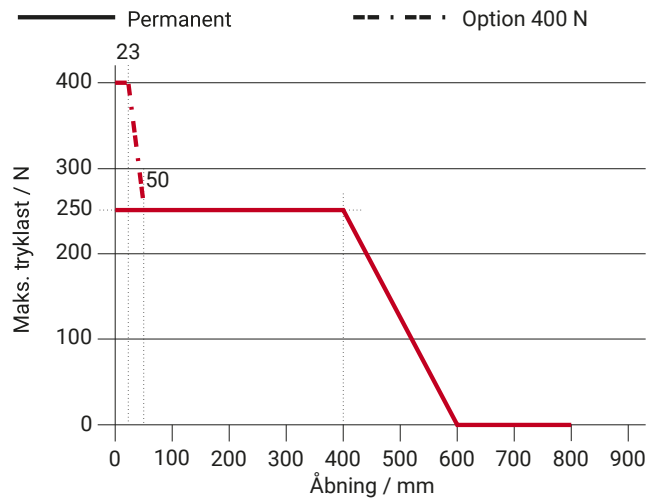

Godkendelser / Certifikater

Godkendelsesdetaljer fås hos din D+H-forhandler.

5014068.17002-1

Tekniske data

CDC-0252-0350-5-ACB

Indkoblingstid	30 % (TIL: 3 min. / FRA: 7 min.)
Trykkraft	250 N
Trækkraft	250 N
Nominel låsekraft **	1500 N
Levetid	20000 dobbeltoperationer *
Åbning	350 mm
Hastighed ÅBNE	6,7 mm/s
Hastighed ÅBNE - ABV	Afhængigt af konfiguration
Hastighed LUKKE	5 mm/s
Beskyttelsesklasse	IP 32
Måling af lydtryk (støjemission)	LpA ≤ 35 dB(A)
Temperaturområde	-15 °C (-5 °C ***) ... +75 °C
Temperaturstandsikkerhed	B300 (30 min / 300 °C)
Hus	Aluminium
Overflade	Pulverlakeret
Farve	Hvid aluminium (~ RAL 9006)
Tilslutning	2,5 m silikonekabel
B x H x D	Afhængigt af konfiguration
Vægt	Afhængigt af konfiguration
Art.nr.	26.105.00

* Ved lodret anvendelse skal D+H-forhandleren kontaktes!

** Afhængigt af fastgørelsen, *** iht. VdS 2580

Mål

Alle angivelser i mm

Tryklastdiagram

Anvendelsesmuligheder

- + Synlig montage
- + Integreret montage
- + Karmmontage
- + Rammemontage
- + Trykanvendelse
- + Trækanvendelse
- + Trapezanvendelse
- + Vindebroanvendelse