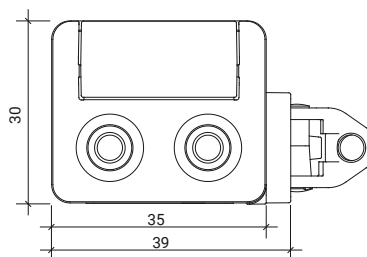

Godkendelser / Certifikater

Godkendelsesdetaljer fås hos din D+H-forhandler.

5014068.17002-1

Tekniske data

CDC-0252-0350-5-ACB

Indkoblingstid	30 % (TIL: 3 min. / FRA: 7 min.)
Trykkraft	250 N
Trækkraft	250 N
Nominel låsekraft **	1500 N
Levetid	20000 dobbeltoperationer *
Åbning	350 mm
Hastighed ÅBNE	6,7 mm/s
Hastighed ÅBNE - ABV	Afhængigt af konfiguration
Hastighed LUKKE	5 mm/s
Beskyttelsesklasse	IP 32
Måling af lydtryk (støjemission)	LpA ≤ 35 dB(A)
Temperaturområde	-15 °C (-5 °C ***) ... +75 °C
Temperaturstandsikkerhed	B300 (30 min / 300 °C)
Hus	Aluminium
Overflade	Pulverlakeret
Farve	Hvid aluminium (~ RAL 9006)
Tilslutning	2,5 m silikonekabel
B x H x D	Afhængigt af konfiguration
Vægt	Afhængigt af konfiguration
Art.nr.	26.105.00

* Ved lodret anvendelse skal D+H-forhandleren kontaktes!

** Afhængigt af fastgørelsen, *** iht. VdS 2580

Mål

Alle angivelser i mm

Tryklastdiagram

Anvendelsesmuligheder

- + Synlig montage
- + Integreret montage
- + Karmmontage
- + Rammemontage
- + Trykanvendelse
- + Trækanvendelse
- + Trapezanvendelse
- + Vindebroanvendelse