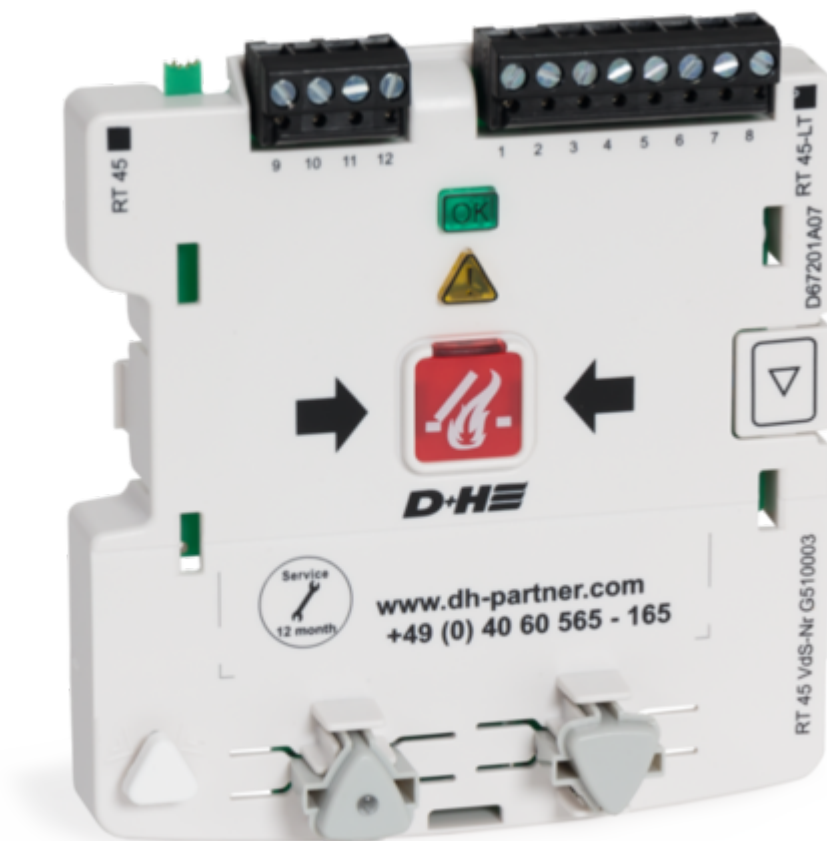

Serie **RT** RT-Aktiveringsprint med
ventilationstast

RT BE45-1-LT

Betjeningsenheden RT BE45-1-LT til ABV-betjeningspanelet RT 45 er udvidet med ventilationstaster. Vi informerer dig gerne!

Egenskaber

- + Kan anvendes som primært og sekundært betjeningspanel
- + Funktion: ABV ÅBNE, ABV Nulstil
- + Funktion: Ventilation ÅBNE, ventilation LUKKE
- + Visning: Drift, fejl, alarm og ventilation ÅBNE

Tekniske data

RT BE45-1-LT

Indgangsspænding	18 ... 28 V DC
Temperaturområde	-5 °C ... +40 °C
B x H	105 x 115 mm
Diameter	0 mm
Vægt	0,05 kg
Art.nr.	66.103.05