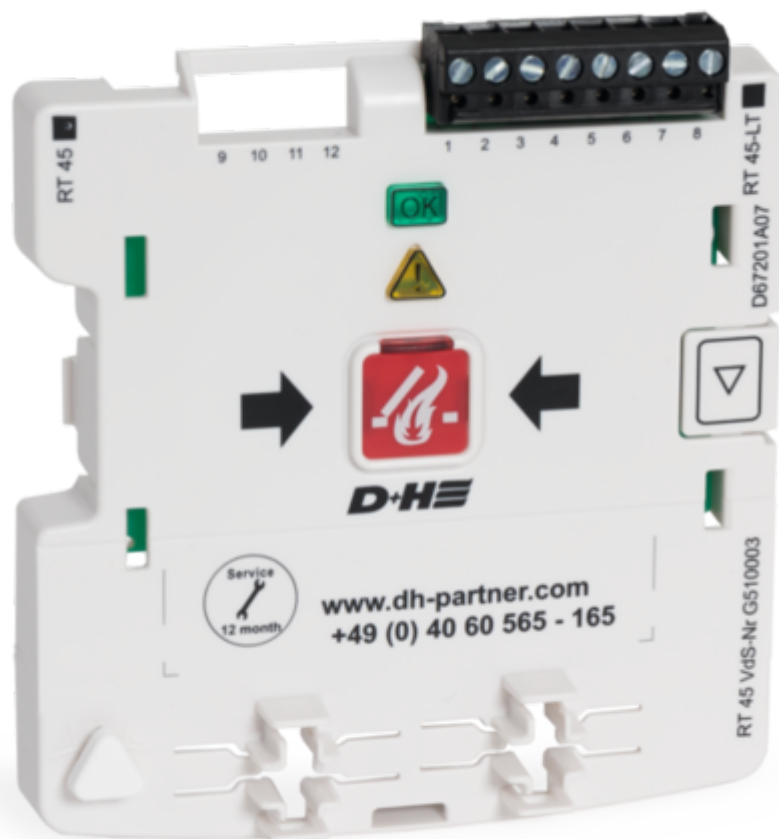

# RT BE45-1

RT BE45-1 betjeningsenheden er standardudgaven til ABV-betjeningspanelet RT 45. Anmod om gratis oplysninger nu!

## Egenskaber

- + Kan anvendes som primært og sekundært betjeningspanel
- + Visning: Drift, fejl og alarm
- + Funktion: ABV ÅBNE, ABV Nulstil

# Tekniske data

RT BE45-1

Indgangsspænding	18 ... 28 V DC
Temperaturområde	-5 °C ... +40 °C
B x H	105 x 115 mm
Diameter	0 mm
Vægt	0,05 kg
Art.nr.	66.103.04