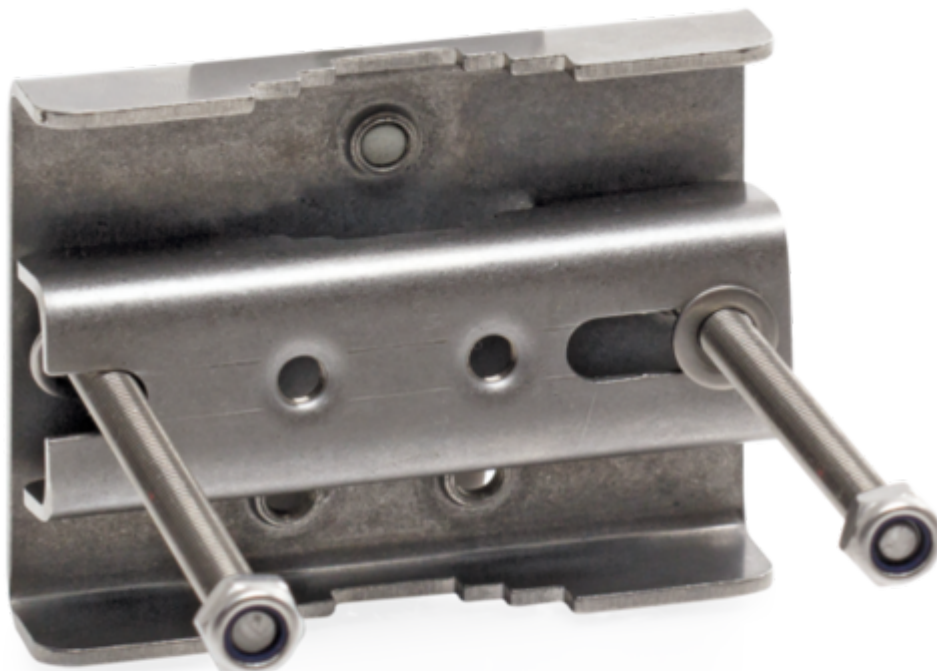

AMB

AMB fungerer som fastgørelse til antennemaster for regnsensorerne i serien REM. Få mere at vide nu!

Egenskaber

- + Egnede til montering på en antennemast med diameter fra 42 til 60 mm

Tekniske data

AMB

Farve	Sølv
Vægt	0,35 kg
Art.nr.	70.600.05