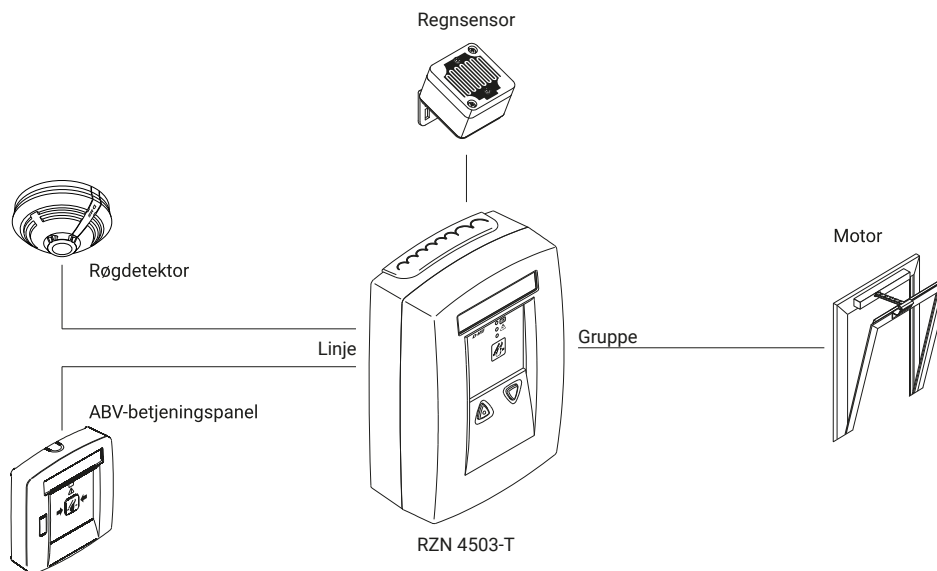

Tekniske data

RZN 4503-T/G

Forsyning	230 V AC / 50 Hz / 100 VA
Standbyeffekt	< 5 W
Udgang	24 V DC / 3 A
Krusning	< 0,5 Vss
Driftstype overvågning	Permanent drift
Driftstype alarm / ventilation	Kortvarig drift 30 % ED
Beskyttelsesklasse	IP 30
Temperaturområde	-5 °C ... +40 °C
Linje / Gruppe	1 / 1
Hus	Aluminium
Farve	Grå (~ RAL 7035)
B x H x D	156 x 235 x 82 mm
Batteritype	Typ 8 (1x)
Vægt	1,9 kg
Art.nr.	30.107.40

Akkumulatorer skal bestilles separat.

Anvendelseseksempel